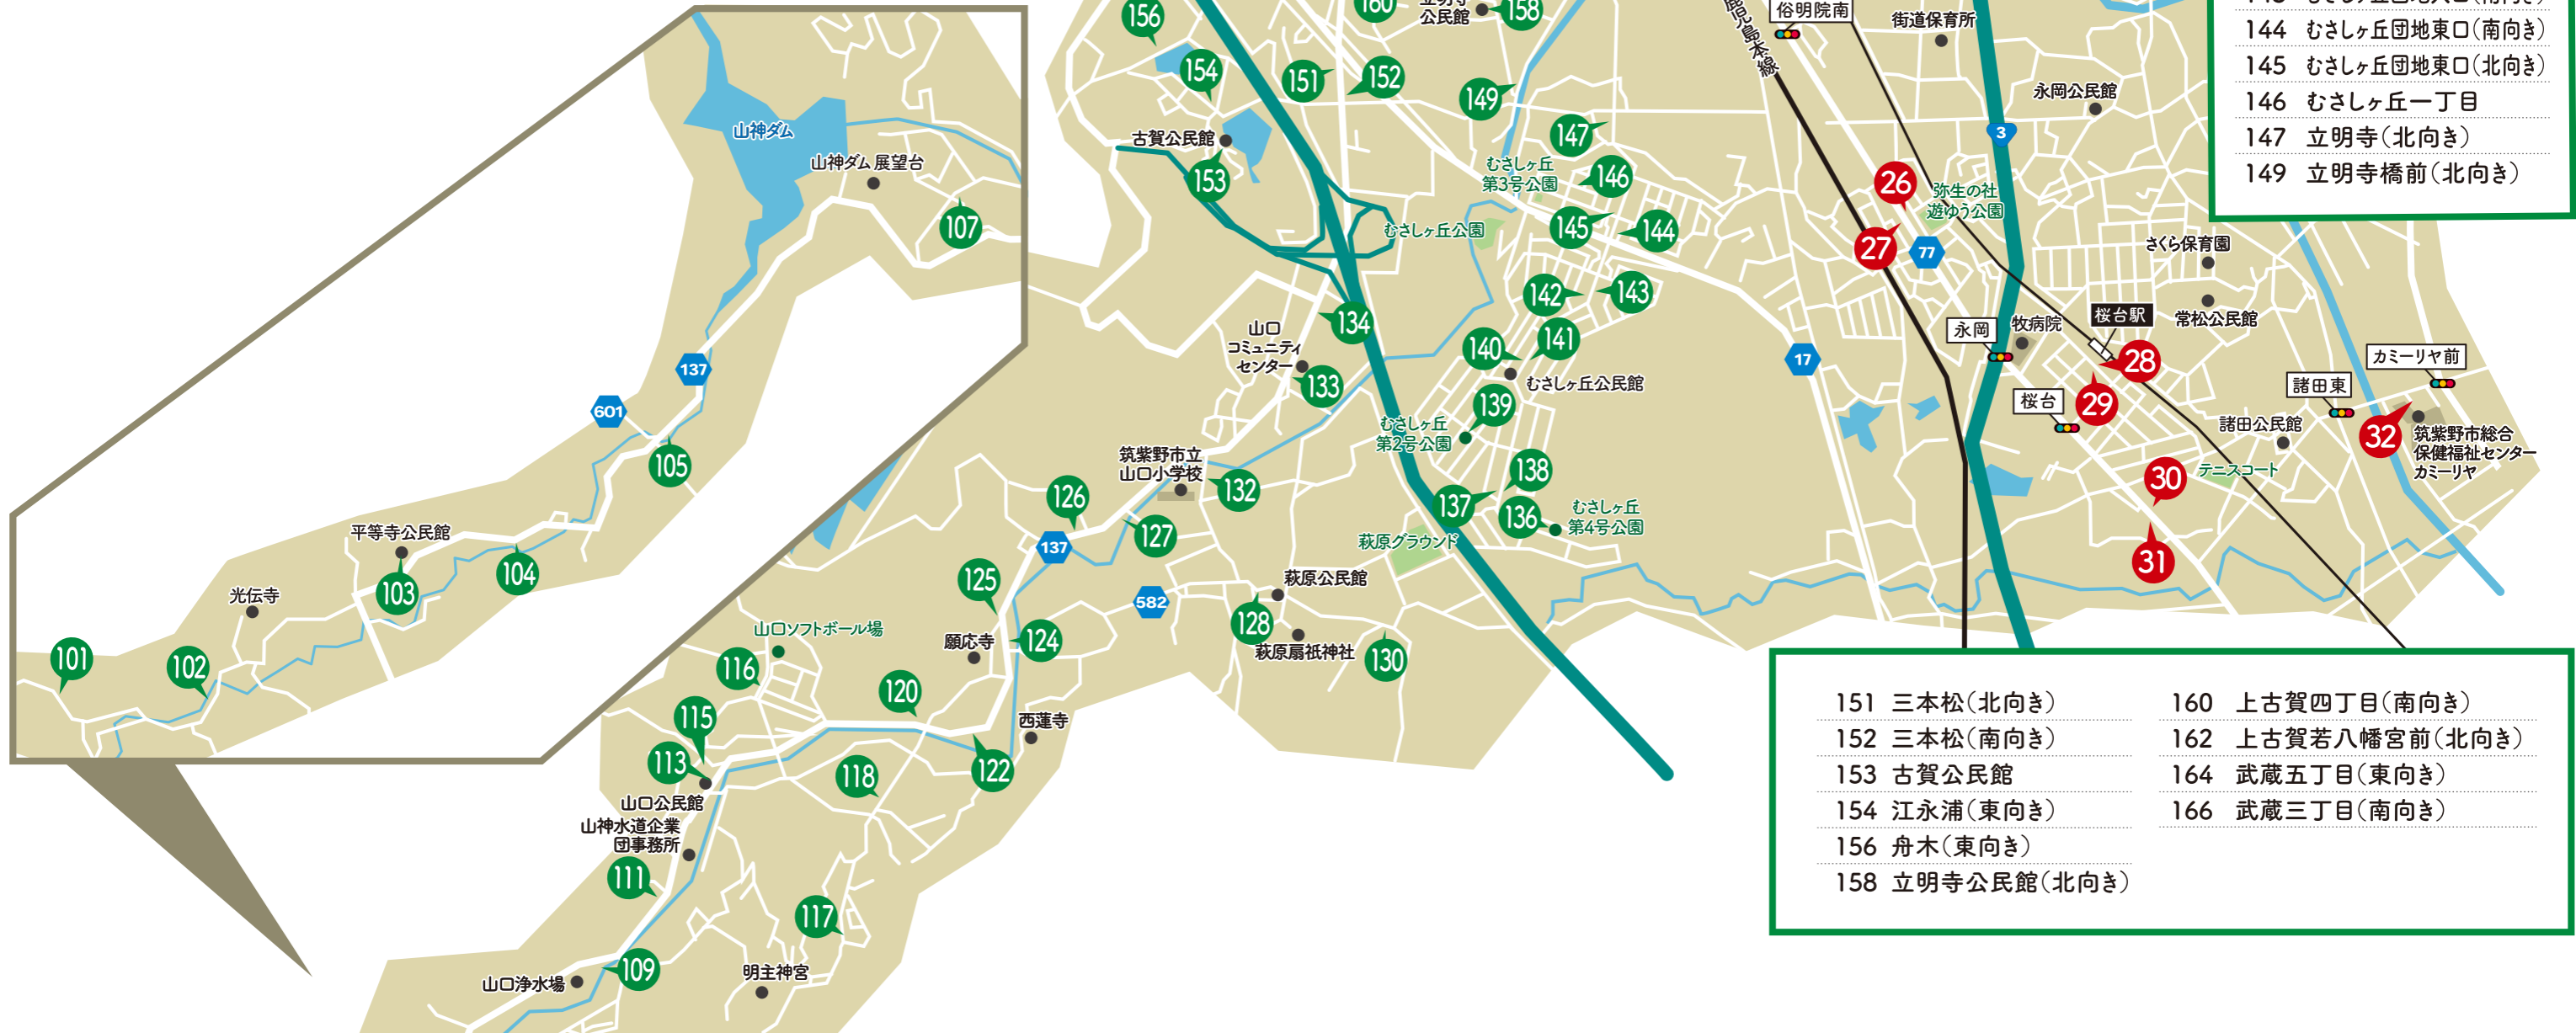

市街地地域

- | | |
|-----------------------|-----------------------|
| 1 二日市中央通り商店街 | 17 筑紫野市役所 |
| 2 JR二日市駅東口 | 18 よこみぞ医院前(南向き) |
| 3 JR二日市駅西口 | 19 よこみぞ医院前(北向き) |
| 4 二日市南1丁目 | 20 イオンモール筑紫野 |
| 5 二日市温泉(南向き) | 21 JA筑紫針摺支店(東向き) |
| 6 二日市温泉(北向き) | 22 JA筑紫針摺支店(西向き) |
| 7 東新町(南向き) | 23 JR天拝山駅 |
| 8 東新町(北向き) | 24 福岡大学筑紫病院 |
| 9 生涯学習センター | 25 ゆめタウン |
| 10 済生会病院 | 26 遊ゆう公園前(南向き) |
| 11 警察署前(西向き)天拝通り | 27 遊ゆう公園前(北向き) |
| 12 警察署前(東向き)天拝通り | 28 桜台駅前(南向き) |
| 13 警察署前(南向き)基山平等寺筑紫野線 | 29 桜台駅前(北向き) |
| 14 警察署前(北向き)基山平等寺筑紫野線 | 30 農業者トレーニングセンター(南向き) |
| 15 文化会館(南向き) | 31 農業者トレーニングセンター(北向き) |
| 16 文化会館(北向き) | 32 カミーリヤ |

山口地域

- | | |
|-----------------|--------------------|
| 101 上村 | 118 平町(北向き) |
| 102 平等寺西 | 120 八反田西(東向き) |
| 103 平等寺公民館 | 122 八反田東(西向き) |
| 104 中野 | 124 木屋町 |
| 105 下村(西向き) | 125 願応寺入口 |
| 107 山神公民館前(東向き) | 126 天拝湖入口 |
| 109 仲屋敷橋(西向き) | 127 山口駐在所前 |
| 111 堂仲(北向き) | 128 萩原公民館前(西向き) |
| 113 山口(北向き) | 130 萩原グラウンド前(西向き) |
| 115 山口公民館北 | 132 萩原 |
| 116 山口ソフトボール場下 | 133 山口コミュニティセンター |
| 117 山口公園南 | 134 福岡高等学園入口(南向き) |
| | 136 むさしヶ丘4号公園前 |
| | 137 むさしヶ丘三丁目(北向き) |
| | 138 むさしヶ丘三丁目(南向き) |
| | 139 むさしヶ丘2号公園前 |
| | 140 むさしヶ丘公民館前(北向き) |
| | 141 むさしヶ丘公民館前(南向き) |
| | 142 むさしヶ丘団地入口(北向き) |
| | 143 むさしヶ丘団地入口(南向き) |
| | 144 むさしヶ丘団地東口(南向き) |
| | 145 むさしヶ丘団地東口(北向き) |
| | 146 むさしヶ丘一丁目 |
| | 147 立明寺(北向き) |
| | 149 立明寺橋前(北向き) |

- | | |
|-----------------|-------------------|
| 151 三本松(北向き) | 160 上古賀四丁目(南向き) |
| 152 三本松(南向き) | 162 上古賀若八幡宮前(北向き) |
| 153 古賀公民館 | 164 武蔵五丁目(東向き) |
| 154 江永浦(東向き) | 166 武蔵三丁目(南向き) |
| 156 舟木(東向き) | |
| 158 立明寺公民館(北向き) | |